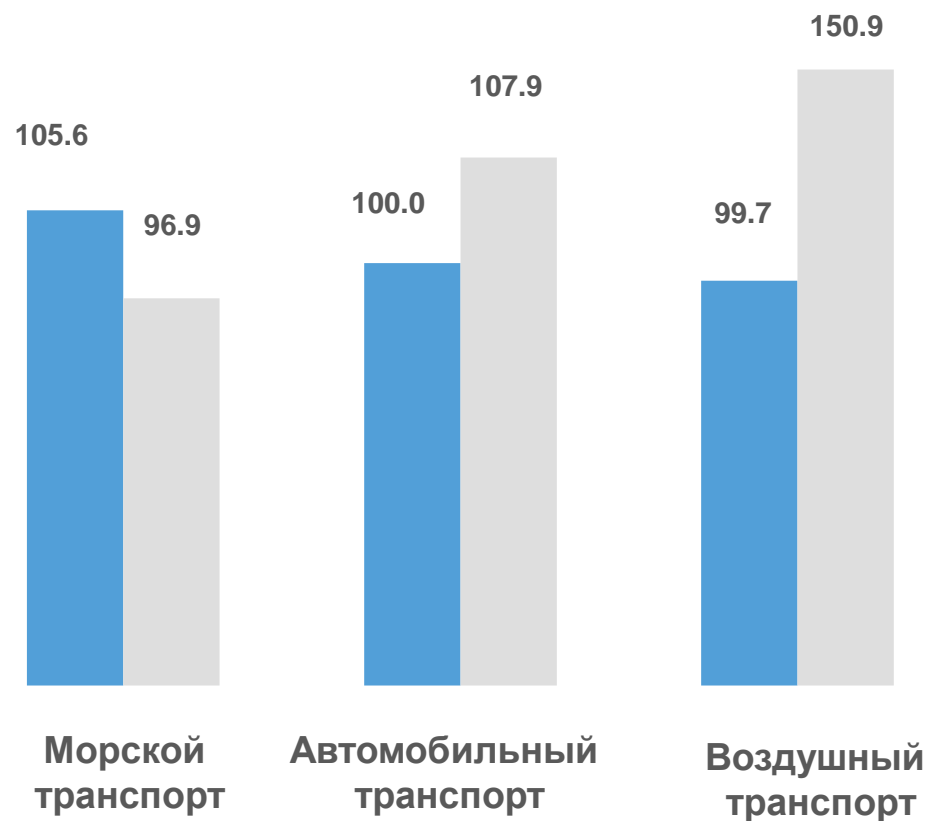

■ 2021 ■ 2022